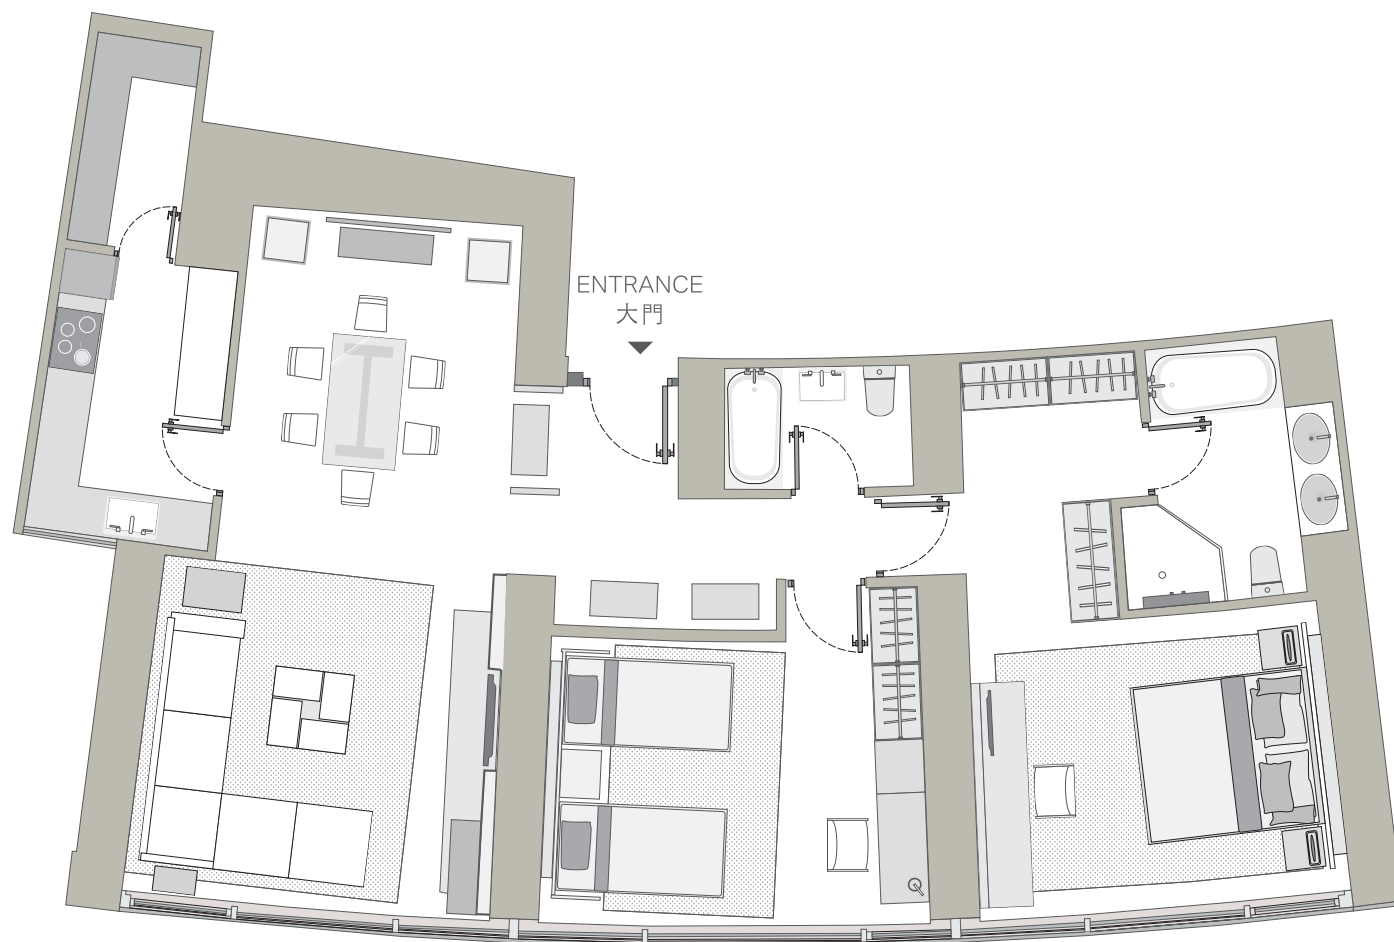

SUITE 02

TWO BEDROOMS
兩房單位

1,890 sq. ft. 平方呎
(176 sqm. 平方米)

CITY & HARBOUR VIEW
都市及維港景色

SUITE 05

TWO BEDROOMS
兩房單位

LEASING ENQUIRIES 租務查詢

ppleasing@swirehotels.com

+852 3515 6565

www.pacificplaceapartments.com.hk

Pacific Place, 88 Queensway, Hong Kong

香港金鐘道88號，太古廣場

SUITE 05

TWO BEDROOMS
兩房單位

1,890 sq. ft. 平方呎
(176 sqm. 平方米)

CITY & HARBOUR VIEW
都市及維港景色

SUITE 08

TWO BEDROOMS
兩房單位

1,920 sq. ft. 平方呎
(178 sqm. 平方米)

TRANQUIL GREENERY
翠綠山巒景致

SUITE 09

TWO BEDROOMS
兩房單位

LEASING ENQUIRIES 租務查詢

ppleasing@swirehotels.com