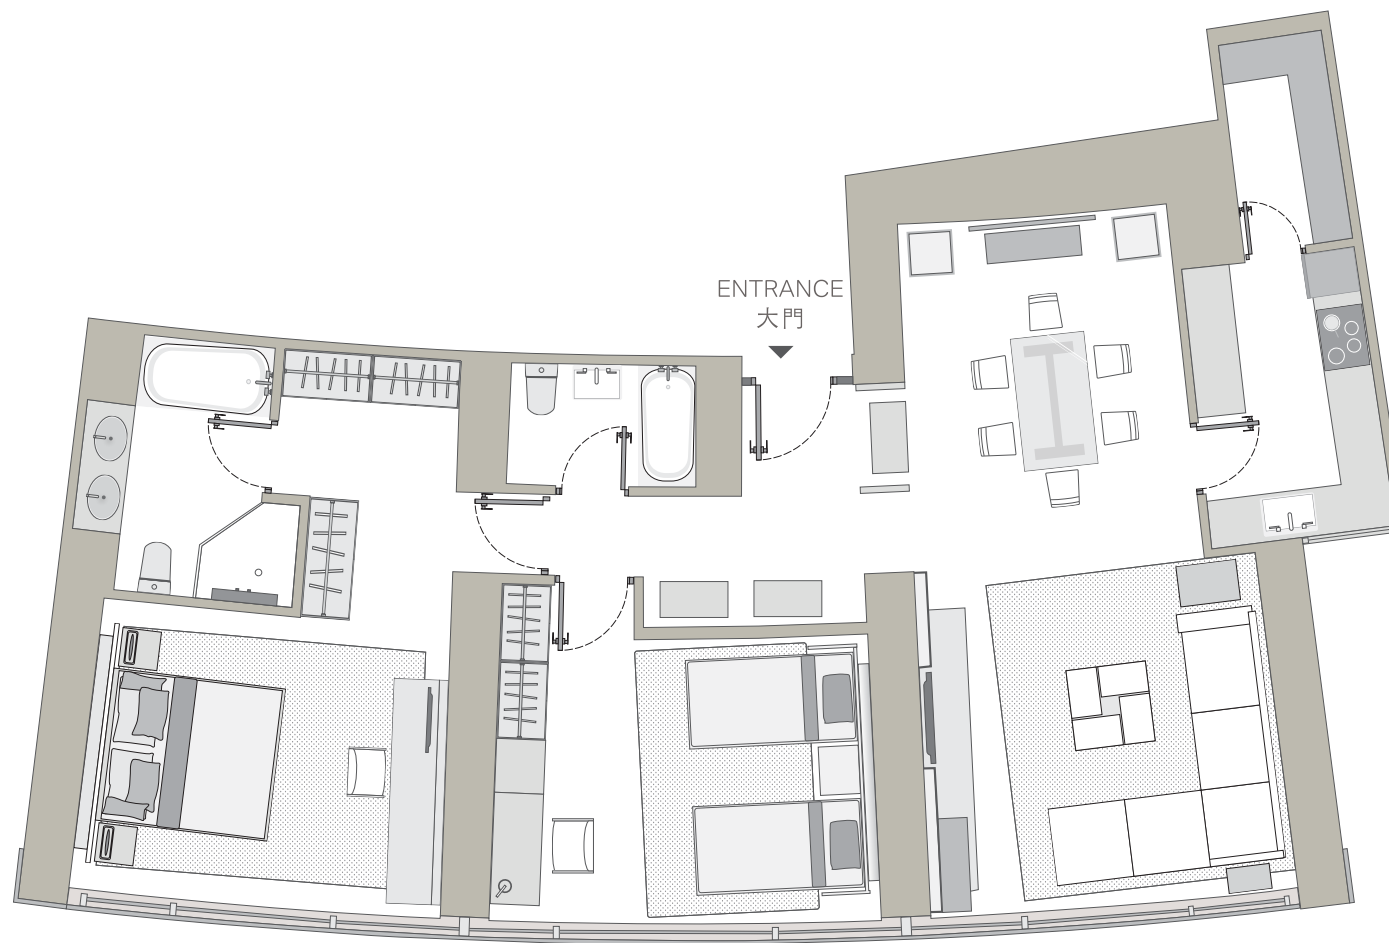

SUITE 02

TWO BEDROOMS
兩房單位

LEASING ENQUIRIES 租務查詢

ppleasing@swirehotels.com

+852 3515 6565

www.pacificplaceapartments.com.hk

Pacific Place, 88 Queensway, Hong Kong

香港金鐘道88號，太古廣場

SUITE 02

TWO BEDROOMS
兩房單位

1,890 sq. ft. 平方呎
(176 sqm. 平方米)

CITY & HARBOUR VIEW
都市及維港景色

SUITE 05

TWO BEDROOMS
兩房單位

LEASING ENQUIRIES 租務查詢

ppleasing@swirehotels.com

+852 3515 6565

www.pacificplaceapartments.com.hk

Pacific Place, 88 Queensway, Hong Kong

香港金鐘道88號，太古廣場

SUITE 05

TWO BEDROOMS
兩房單位

1,890 sq. ft. 平方呎
(176 sqm. 平方米)

CITY & HARBOUR VIEW
都市及維港景色