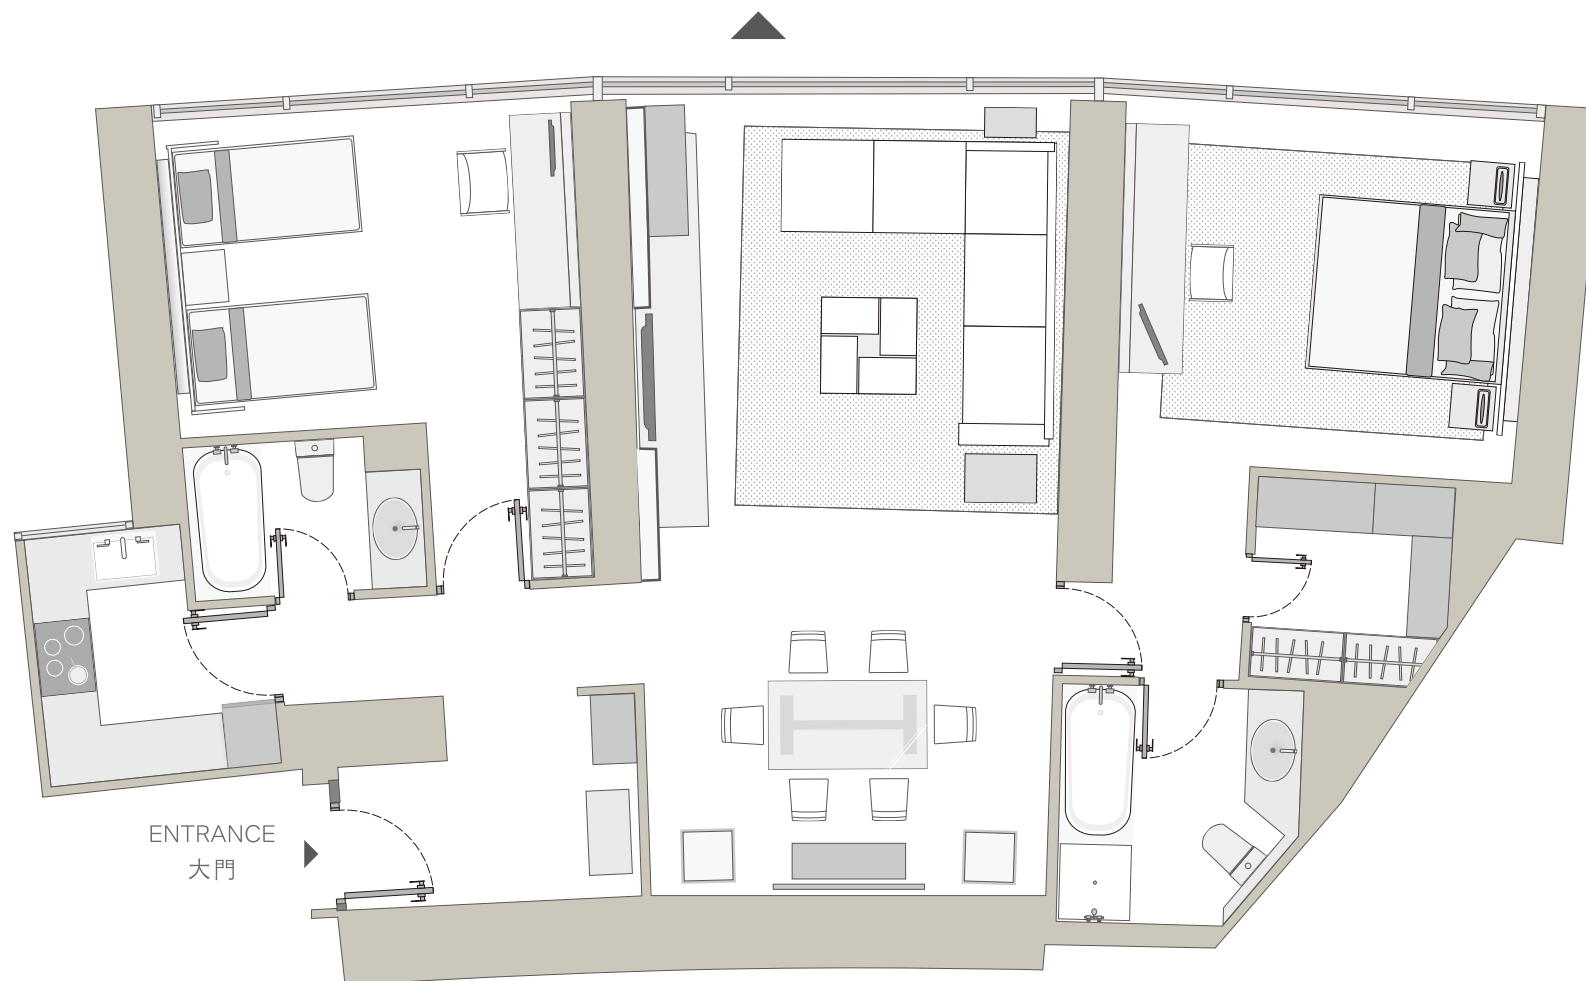

+852 3515 6565

www.pacificplaceapartments.com.hk

Pacific Place, 88 Queensway, Hong Kong

香港金鐘道88號，太古廣場

SUITE 05

TWO BEDROOMS
兩房單位

1,890 sq. ft. 平方呎
(176 sqm. 平方米)

CITY & HARBOUR VIEW
都市及維港景色

SUITE 08

TWO BEDROOMS
兩房單位

1,920 sq. ft. 平方呎
(178 sqm. 平方米)

TRANQUIL GREENERY
翠綠山巒景致

SUITE 09

TWO BEDROOMS
兩房單位

LEASING ENQUIRIES 租務查詢

ppleasing@swirehotels.com

+852 3515 6565

www.pacificplaceapartments.com.hk

Pacific Place, 88 Queensway, Hong Kong

香港金鐘道88號，太古廣場

SUITE 09

TWO BEDROOMS
兩房單位

1,750 sq. ft. 平方呎
(163 sqm. 平方米)

TRANQUIL GREENERY
翠綠山巒景致