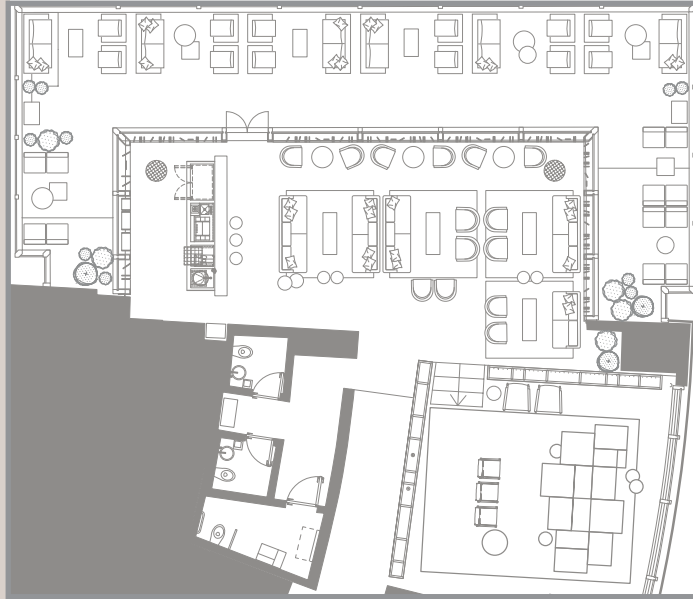

THE MIDDLE HOUSE

SHANGHAI

镛舍

总览

顶层套房

位于顶层的套房占地 660 平方米，设有宽敞明亮的客厅，独立的主卧与次卧，并配有可俯瞰城景的私人露台，为宾客提供个性化的居住体验。另设室内面积达 208 平方米的多功能活动区域，及单独的户外露台，室内区域可分割为两个独立空间，适用于不同种类的聚会及活动。

顶层套房旨在打造一个雅致居所，宾客亦可在此享受活动聚会。无论是鸡尾酒会、媒体活动、新品发布会或是庆祝晚宴，我们专业的活动策划团队均可为您量身定制。

顶层套房

其他活动场地

Frasca 露天花园

品酒室

Gray Room

随堂上

小型活动场地选择

针对不同场合的需求，铺舍还可提供可容纳 6-20 人的小型活动场地，比如 Café Gray Deluxe 品酒室和 Gray Room。随堂上适合举办鸡尾酒会，总容纳人数约为 80 位宾客。

另外，意大利餐厅 Frasca 的露天花园也可供约 70 位宾客享用午餐及晚餐。

场地面积及平面图

	面积 (平方米)	酒会式	宴会式	剧院式	教室式	U型	董事会式
顶层套房	208	160	100	112	84	不适用	不适用
顶层套房 A 区域	104	60	50	56	42	30	34
顶层套房 B 区域	104	60	50	56	42	30	34
Café Gray Deluxe 酒廊	228	140	不适用	不适用	不适用	不适用	不适用
Café Gray Deluxe 户外露台	酒吧露台: 90 餐厅露台: 230	30 120	不适用	不适用	不适用	不适用	不适用
Gray Room	56	30	24	不适用	不适用	不适用	不适用
品酒室	13	不适用	10	不适用	不适用	不适用	不适用
随堂上	酒廊: 97 露台: 67	80 30	24 不适用	不适用	不适用	不适用	不适用
Frasca 户外花园	128	100	70	不适用	不适用	不适用	不适用
Frasca 玻璃屋	37	30	24	不适用	不适用	不适用	不适用

顶层套房平面图

镛舍三层

Café Gray Deluxe 户外露台区域

Gray Room

鑛舍公寓式酒店三层

随堂上

镛舍公寓式酒店一层

Frasca 户外花园