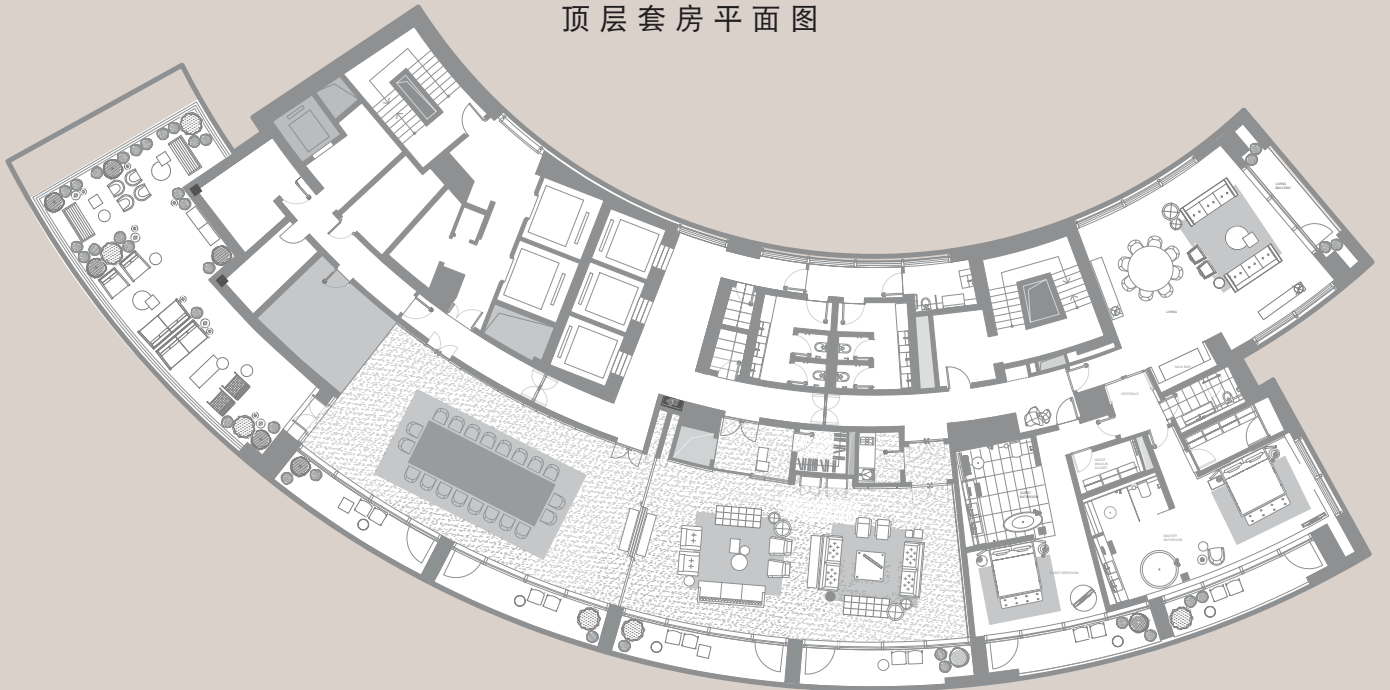

THE MIDDLE HOUSE

SHANGHAI

镛舍

总览

顶层套房

位于顶层的套房占地 660 平方米，设有宽敞明亮的客厅，独立的主卧与次卧，并配有可俯瞰城景的私人露台，为宾客提供个性化的居住体验。另设室内面积达 208 平方米的多功能活动区域，及单独的户外露台，室内区域可分割为两个独立空间，适用于不同种类的聚会及活动。

顶层套房旨在打造一个雅致居所，宾客亦可在此享受活动聚会。无论是鸡尾酒会、媒体活动、新品发布会或是庆祝晚宴，我们专业的活动策划团队均可为您量身定制。

顶层套房

其他活动场地

Frasca 露天花园

品酒室

Gray Room

随堂上

小型活动场地选择

针对不同场合的需求，铺舍还可提供可容纳 6-20 人的小型活动场地，比如 Café Gray Deluxe 品酒室和 Gray Room。随堂上适合举办鸡尾酒会，总容纳人数约为 80 位宾客。

另外，意大利餐厅 Frasca 的露天花园也可供约 70 位宾客享用午餐及晚餐。

场地面积及平面图

	面积 (平方米)	酒会式	宴会式	剧院式	教室式	U型	董事会式
顶层套房	208	160	100	112	84	不适用	不适用
顶层套房 A 区域	104	60	50	56	42	30	34
顶层套房 B 区域	104	60	50	56	42	30	34
Café Gray Deluxe 酒廊	228	140	不适用	不适用	不适用	不适用	不适用
Café Gray Deluxe 户外露台	酒吧露台: 90 餐厅露台: 230	30 120	不适用	不适用	不适用	不适用	不适用
Gray Room	56	30	24	不适用	不适用	不适用	不适用
品酒室	13	不适用	10	不适用	不适用	不适用	不适用
随堂上	酒廊: 97 露台: 67	80 30	24 不适用	不适用	不适用	不适用	不适用
Frasca 户外花园	128	100	70	不适用	不适用	不适用	不适用
Frasca 玻璃屋	37	30	24	不适用	不适用	不适用	不适用

顶层套房平面图

镛舍三层

Café Gray Deluxe 户外露台区域

Gray Room

鑛舍公寓式酒店三层

随堂上

镛舍公寓式酒店一层

Frasca 户外花园