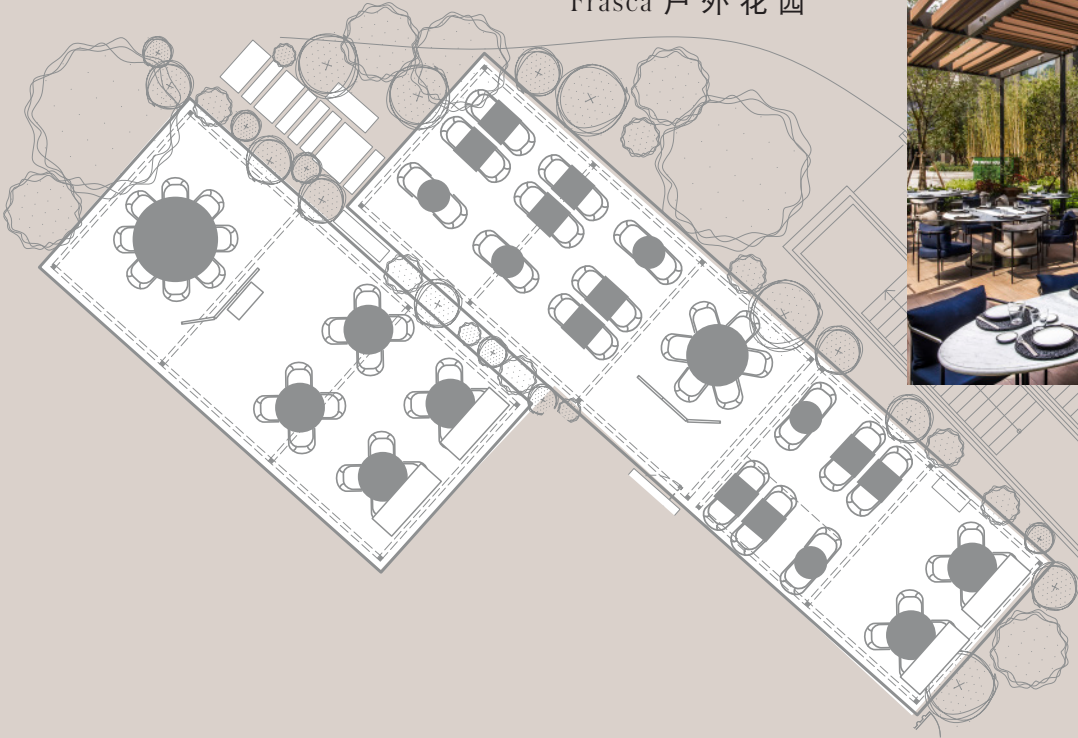

顶层套房

其他活动场地

Frasca 露天花园

品酒室

Gray Room

随堂上

小型活动场地选择

针对不同场合的需求，铺舍还可提供可容纳 6-20 人的小型活动场地，比如 Café Gray Deluxe 品酒室和 Gray Room。随堂上适合举办鸡尾酒会，总容纳人数约为 80 位宾客。

另外，意大利餐厅 Frasca 的露天花园也可供约 70 位宾客享用午餐及晚餐。

场地面积及平面图

	面积 (平方米)	酒会式	宴会式	剧院式	教室式	U型	董事会式
顶层套房	208	160	100	112	84	不适用	不适用
顶层套房 A 区域	104	60	50	56	42	30	34
顶层套房 B 区域	104	60	50	56	42	30	34
Café Gray Deluxe 酒廊	228	140	不适用	不适用	不适用	不适用	不适用
Café Gray Deluxe 户外露台	酒吧露台: 90 餐厅露台: 230	30 120	不适用	不适用	不适用	不适用	不适用
Gray Room	56	30	24	不适用	不适用	不适用	不适用
品酒室	13	不适用	10	不适用	不适用	不适用	不适用
随堂上	酒廊: 97 露台: 67	80 30	24 不适用	不适用	不适用	不适用	不适用
Frasca 户外花园	128	100	70	不适用	不适用	不适用	不适用
Frasca 玻璃屋	37	30	24	不适用	不适用	不适用	不适用

顶层套房平面图

镛舍三层

Café Gray Deluxe 户外露台区域

Gray Room

鑛舍公寓式酒店三层

随堂上

镛舍公寓式酒店一层

Frasca 户外花园